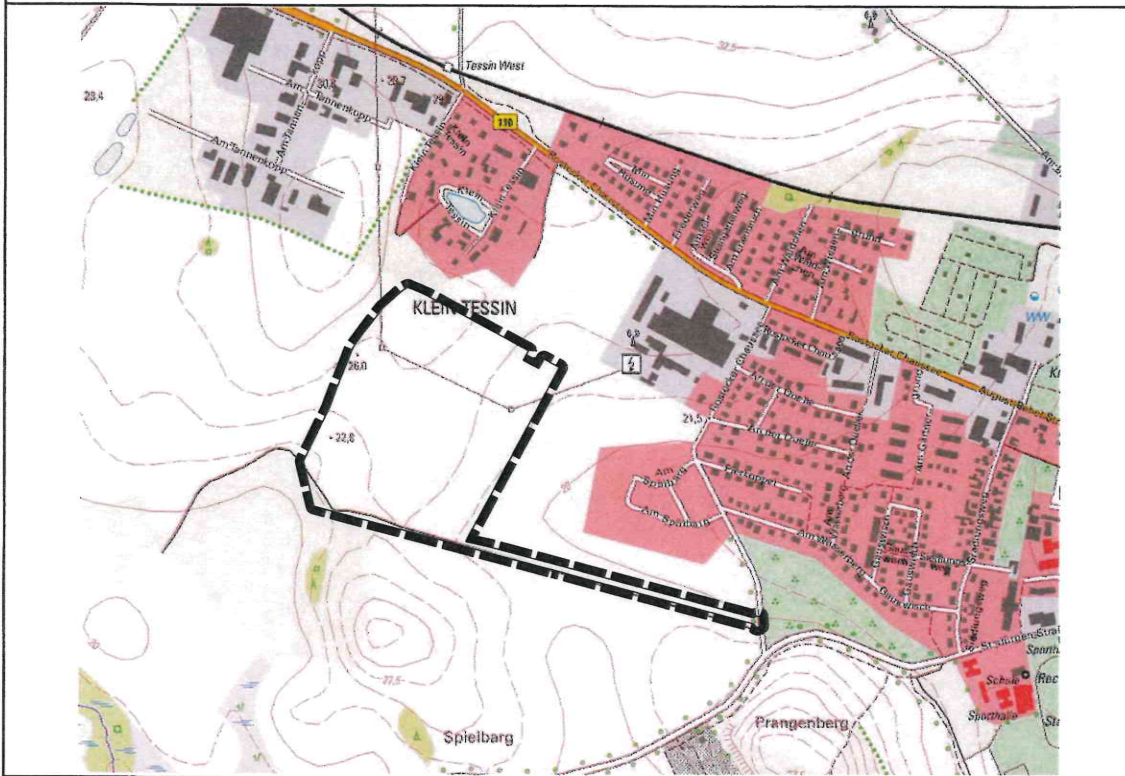

Bebauungsplan Nr. 16 "Am Recknitzpark 2" der Stadt Tessin

Plangeltungsbereich (Gemarkung Tessin, Flur 6, Gem. Klein Tessin, Flur 1)

Diage
Bürgermeisterin