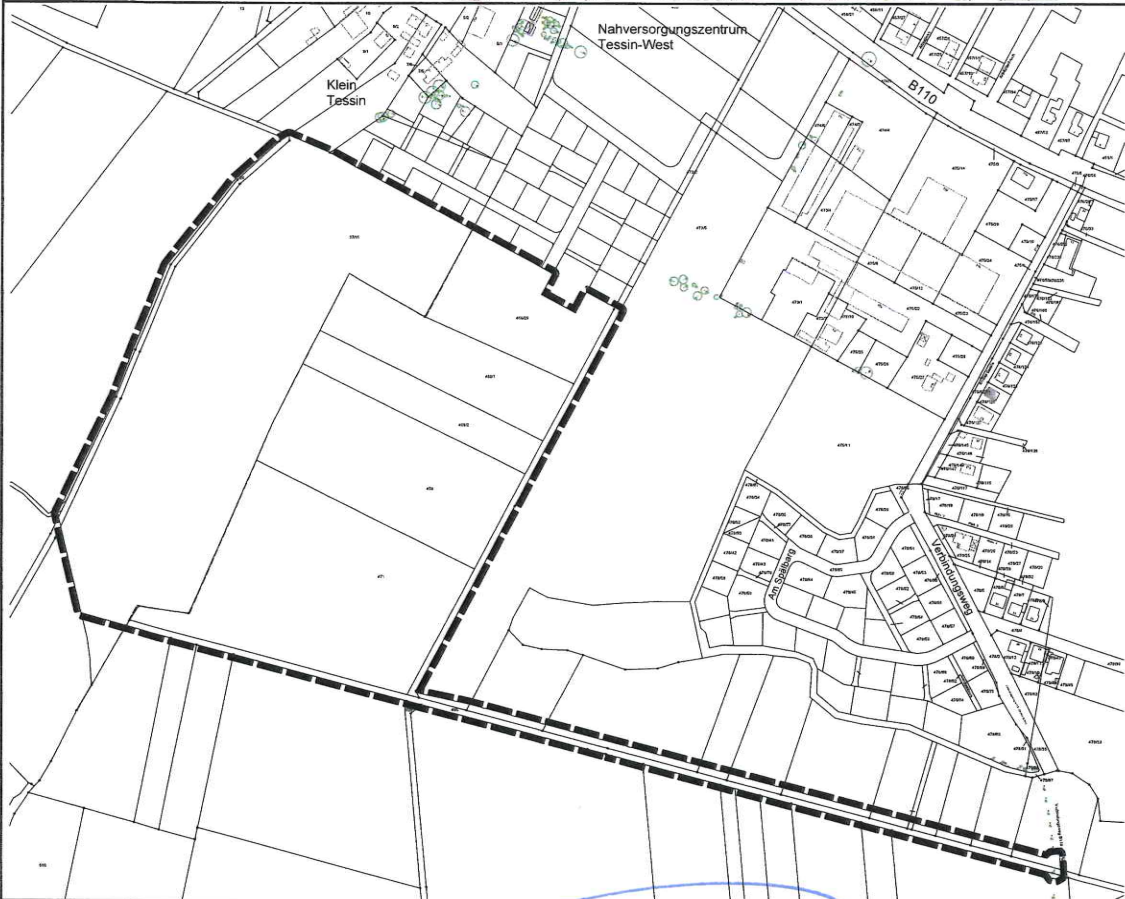

Bebauungsplan Nr. 16 "Am Recknitzpark 2" der Stadt Tessin

Plangeltungsbereich (Gemarkung Tessin, Flur 6, Gem. Klein Tessin, Flur 1)

Diage
Bürgermeisterin